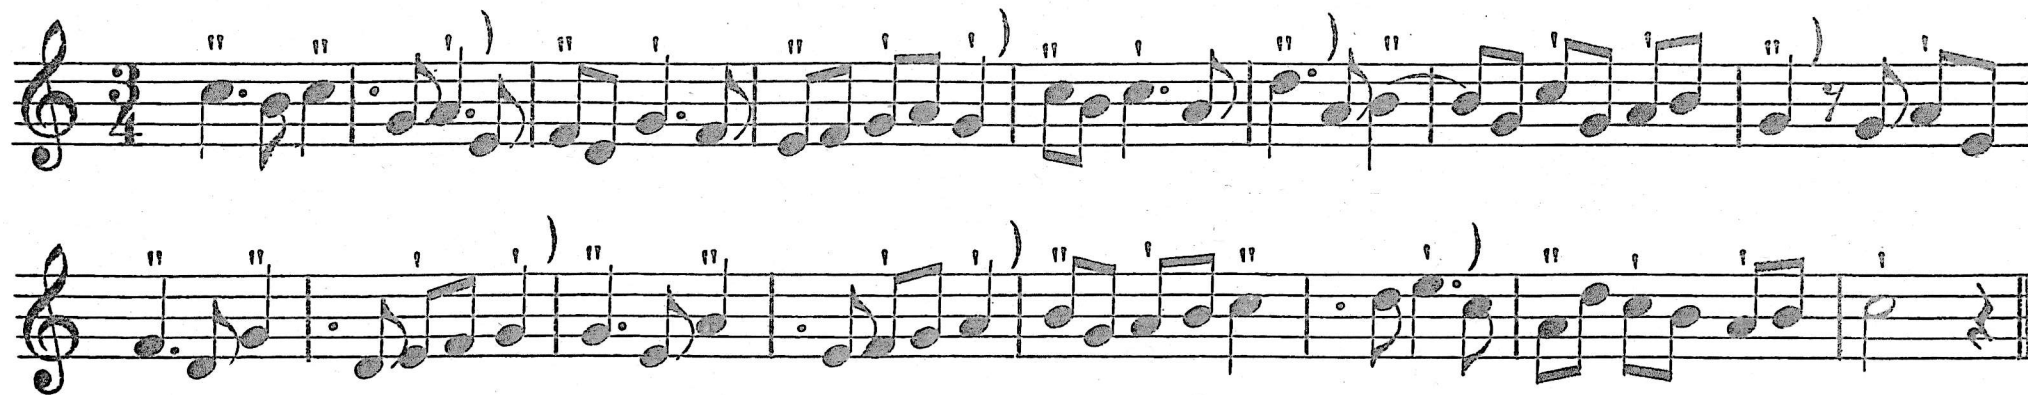

令和4年度 滋賀県立石山高等学校音楽科 視唱問題 (特色選抜)

令和4年度 滋賀県立石山高等学校音楽科

実技検査(特色選抜) ピアノ問題

へ長調と二短調の音階